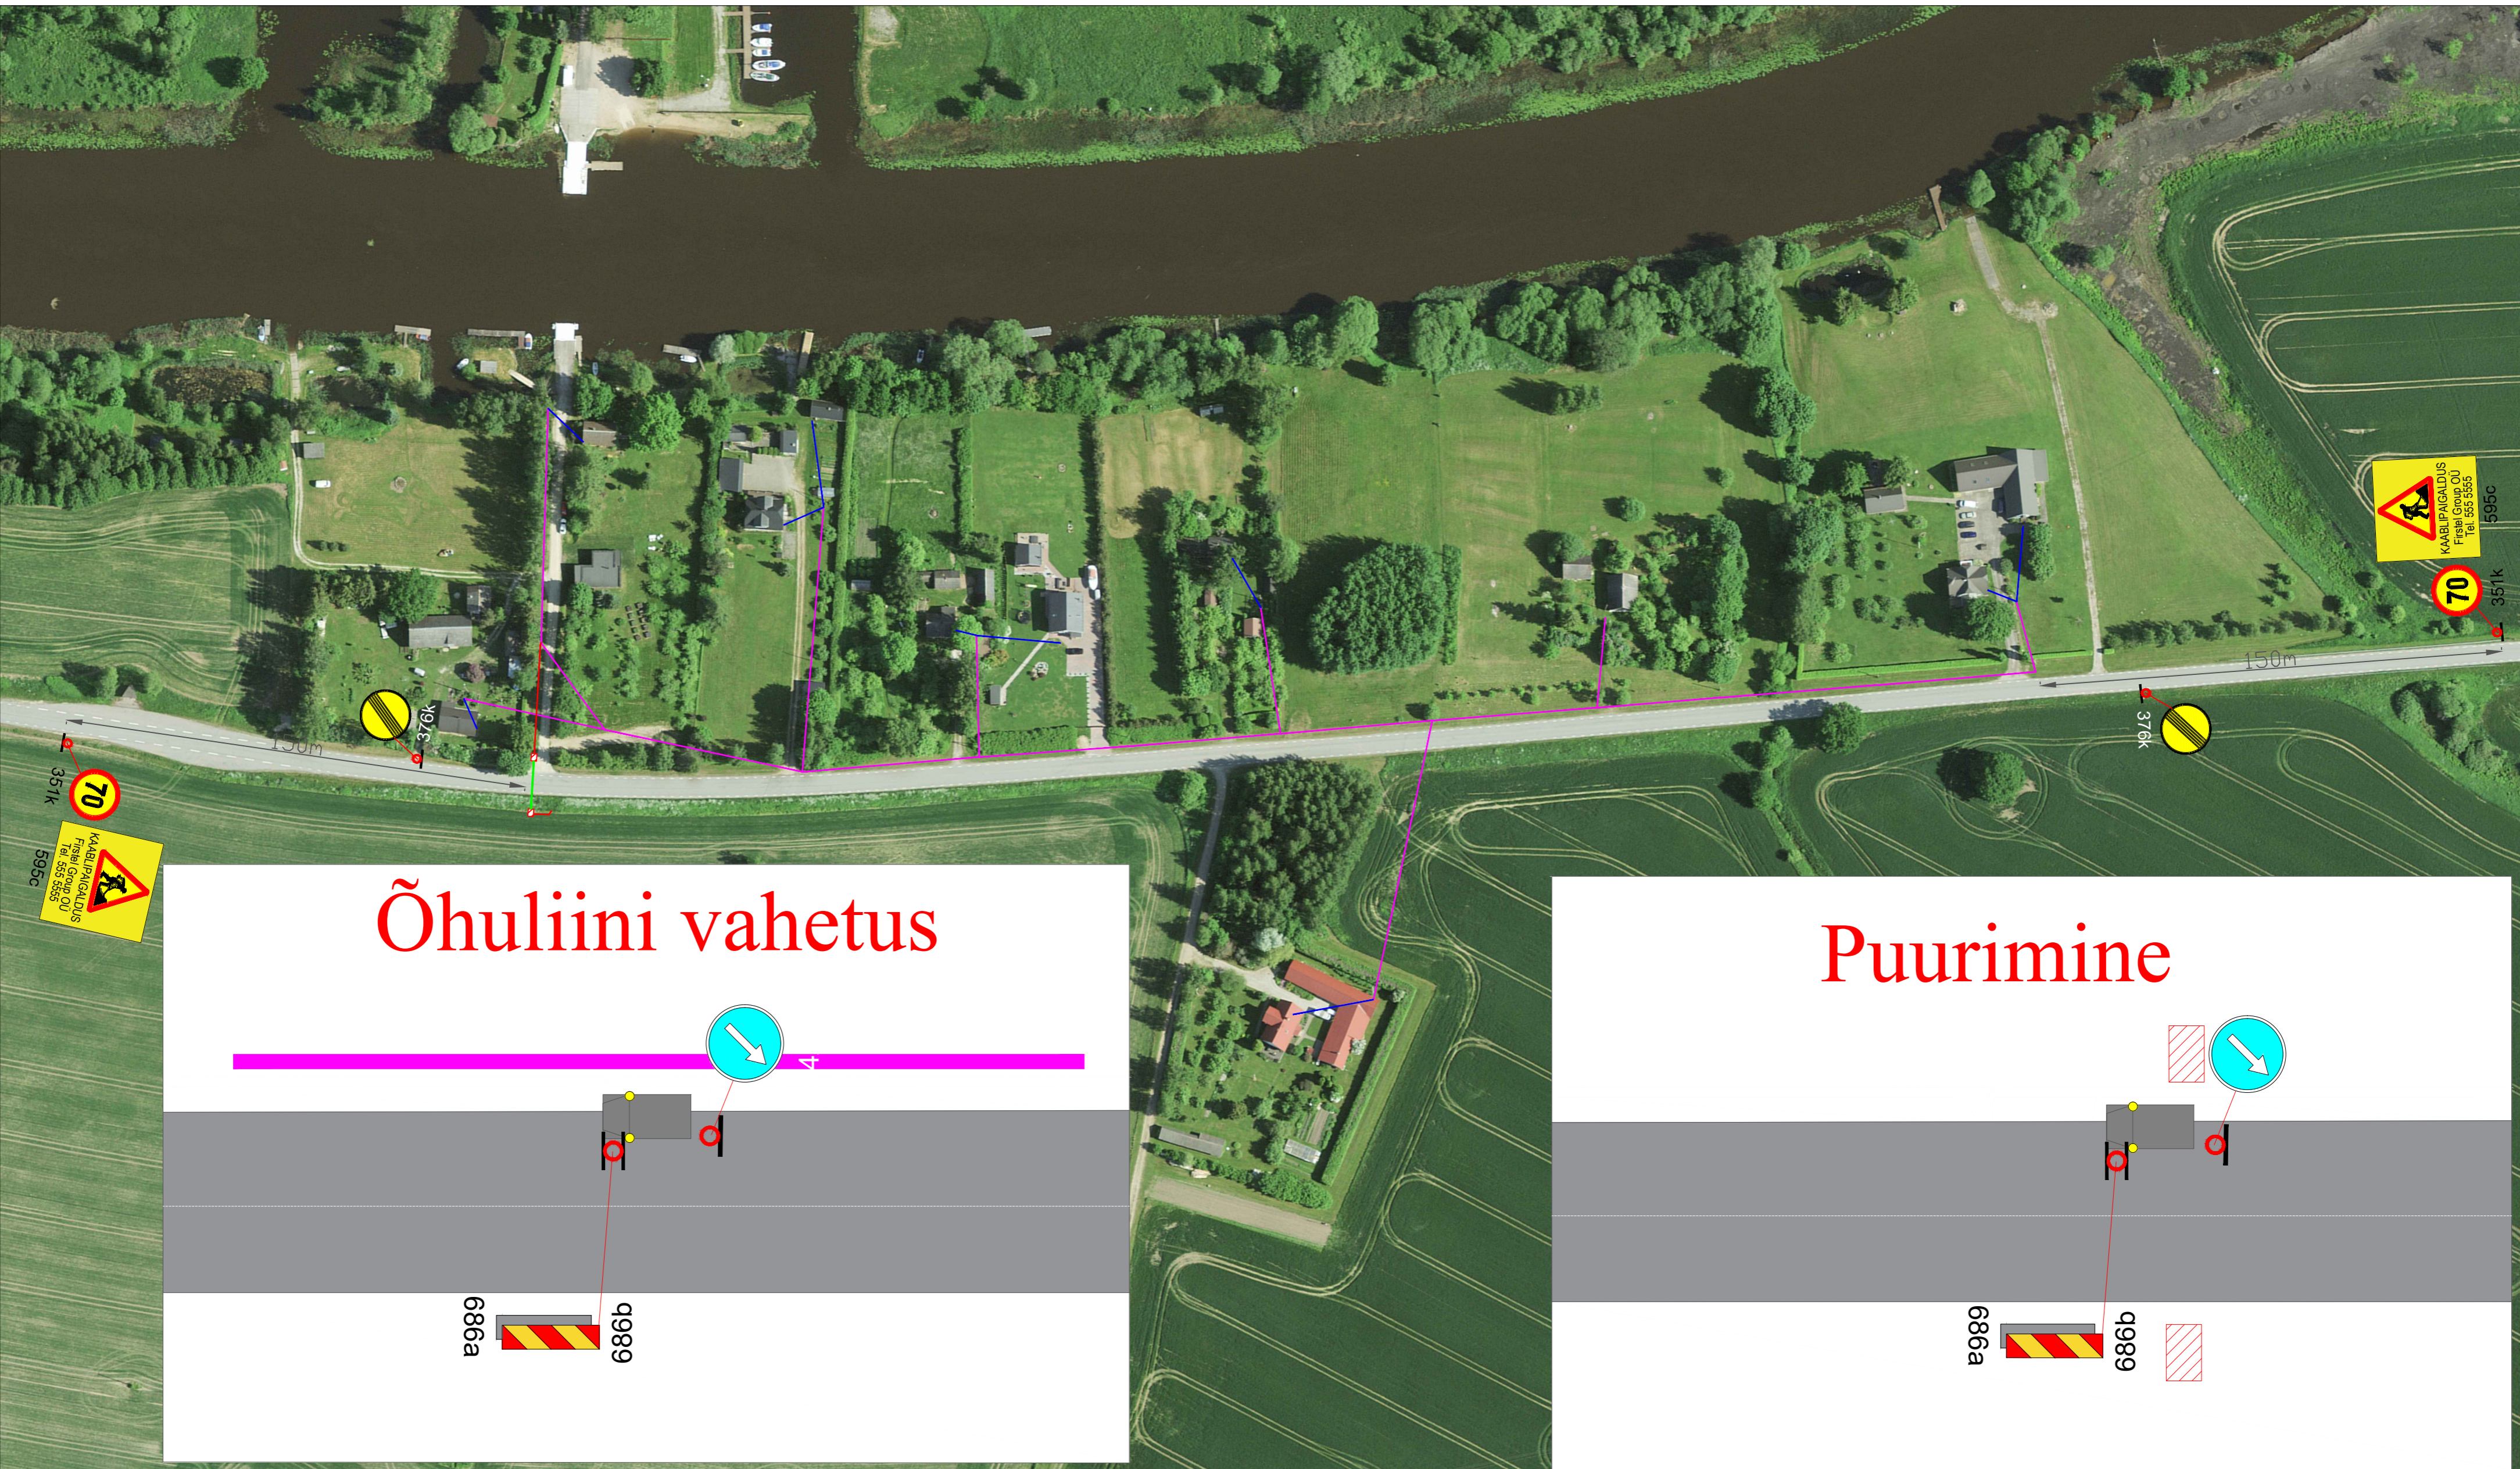

Õhuliini vahetus

Märkused:

1. Muud olemasolevad liiklusmärgid, mis lähevad vastuollu antud ajutise ehitusaegse liiklusskeemiga, tuleb kinnikatta.
2. Vajadusel korrigeerida liiklusskeem tööetapil olukorra kohaseks.
3. Vajadusel lisada objektile täiendavaid liiklusmärke.
4. Ajutised ehitusaegsed liiklusmärgid tuleb paigaldada nii, et nad on liiklejale üheselt mõistetavad ja arusaadavad.
5. Tagada kogu ehitustööde vältel ajutiste liiklusmärkide püstiolek ja loetavus.
6. Joonist lugeda märgitud numbrite järgi.

LEPPEMÄRGID		Lõunaliiklus Sinu liikluskorraldaja		Projekti nimetus:	Kuupäev 17.03.2023
	Maakaabel		Paigaldatav ajutine liiklusmärk	Objekti asukoht:	Töö nr: 069/23
	Õhuliin		Olemasolev liiklusmärk	Tee nr 22250 Luunja-Kavastu-Koosa km 9,51-9,82	Joonis nr : 1 - (2)
	Puurimine kinnisel meetodil			Koostas: Indrek Vähi	Möötkava
				Tellijä: Firstel Group OÜ	Joonis: Ajutine liikluskorralduskeem

Turu 63, 51004, Tartu, Telefon: +372 5248 400 E-post: lõunaliiklus@gmail.com	
Tellija: Firstel Group OÜ	

Õhuliini vahetus

Puurimine

Märkused:

1. Muud olemasolevad liiklusmärgid, mis lähevad vastuollu antud ajutise ehitusaegse liiklusskeemiga, tuleb kinnikatta.
2. Vajadusel korrigeerida liiklusskeem tööetapil olukorra kohaseks.
3. Vajadusel lisada objektile täiendavaid liiklusmärke.
4. Ajutised ehitusaegsed liiklusmärgid tuleb paigaldada nii, et nad on liiklejale üheselt mõistetavad ja arusaadavad.
5. Tagada kogu ehitustööde vältel ajutiste liiklusmärkide püstiolek ja loetavus.
6. Joonist lugeda märgitud numbrite järgi.