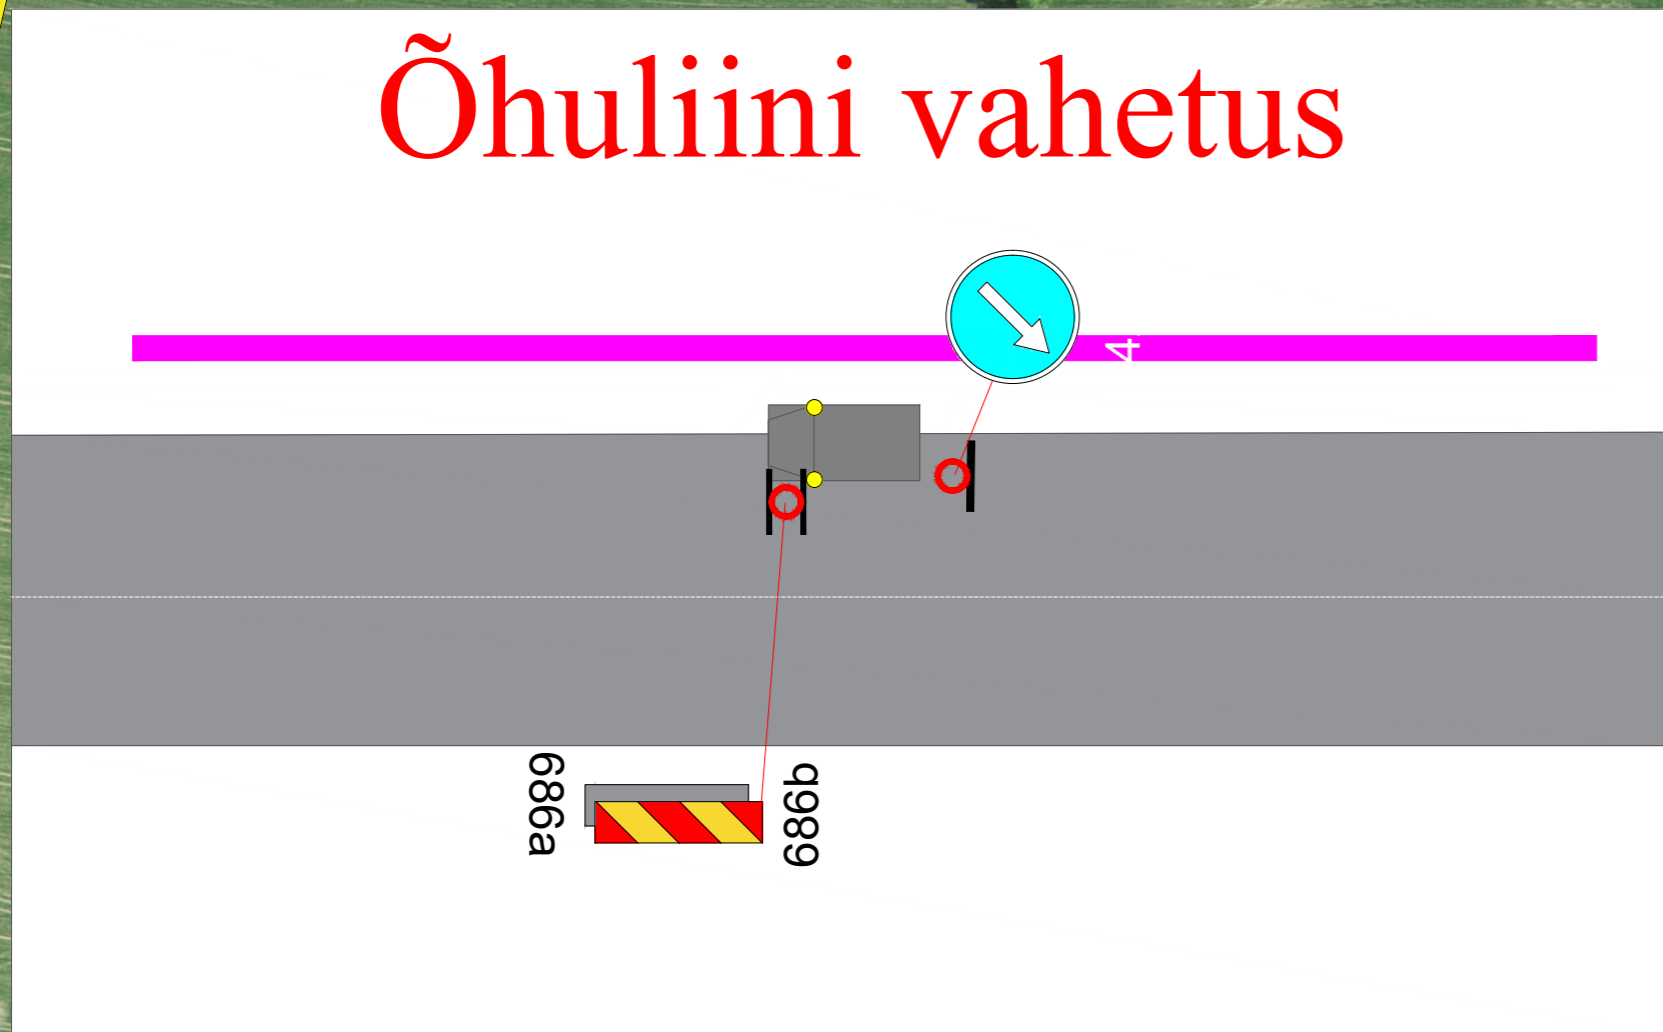

Õhuliini vahetus

Märkused:

1. Muud olemasolevad liiklusmärgid, mis lähevad vastuollu antud ajutise ehitusaegse liiklusskeemiga, tuleb kinnikatta.
2. Vajadusel korrigeerida liiklusskeem tööetapil olukorra kohaseks.
3. Vajadusel lisada objektile täiendavaid liiklusmärke.
4. Ajutised ehitusaegsed liiklusmärgid tuleb paigaldada nii, et nad on liiklejale üheselt mõistetavad ja arusaadavad.
5. Tagada kogu ehitustööde vältel ajutiste liiklusmärkide püstiolek ja loetavus.
6. Joonist lugeda märgitud numbrite järgi.

LEPPEMÄRGID		Lõunaliiklus Sinu liikluskorraldaja		Projekti nimetus:	Kuupäev 17.03.2023
	Maakaabel		Paigaldatav ajutine liiklusmärk	Objekti asukoht:	Töö nr: 069/23
	Õhuliin		Olemasolev liiklusmärk	Tee nr 22250 Luunja-Kavastu-Koosa km 9,51-9,82	Joonis nr : 1 - (2)
	Puurimine kinnisel meetodil			Koostas: Indrek Vähi	Möötkava
				Tellijä: Firstel Group OÜ	Joonis: Ajutine liikluskorralduskeem

Turu 63, 51004, Tartu, Telefon: +372 5248 400 E-post: lõunaliiklus@gmail.com	
Tellija: Firstel Group OÜ	

Õhuliini vahetus

Puurimine

Märkused:

1. Muud olemasolevad liiklusmärgid, mis lähevad vastuollu antud ajutise ehitusaegse liiklusskeemiga, tuleb kinnikatta.
2. Vajadusel korrigeerida liiklusskeem tööetapil olukorra kohaseks.
3. Vajadusel lisada objektile täiendavaid liiklusmärke.
4. Ajutised ehitusaegsed liiklusmärgid tuleb paigaldada nii, et nad on liiklejale üheselt mõistetavad ja arusaadavad.
5. Tagada kogu ehitustööde vältel ajutiste liiklusmärkide püstiolek ja loetavus.
6. Joonist lugeda märgitud numbrite järgi.