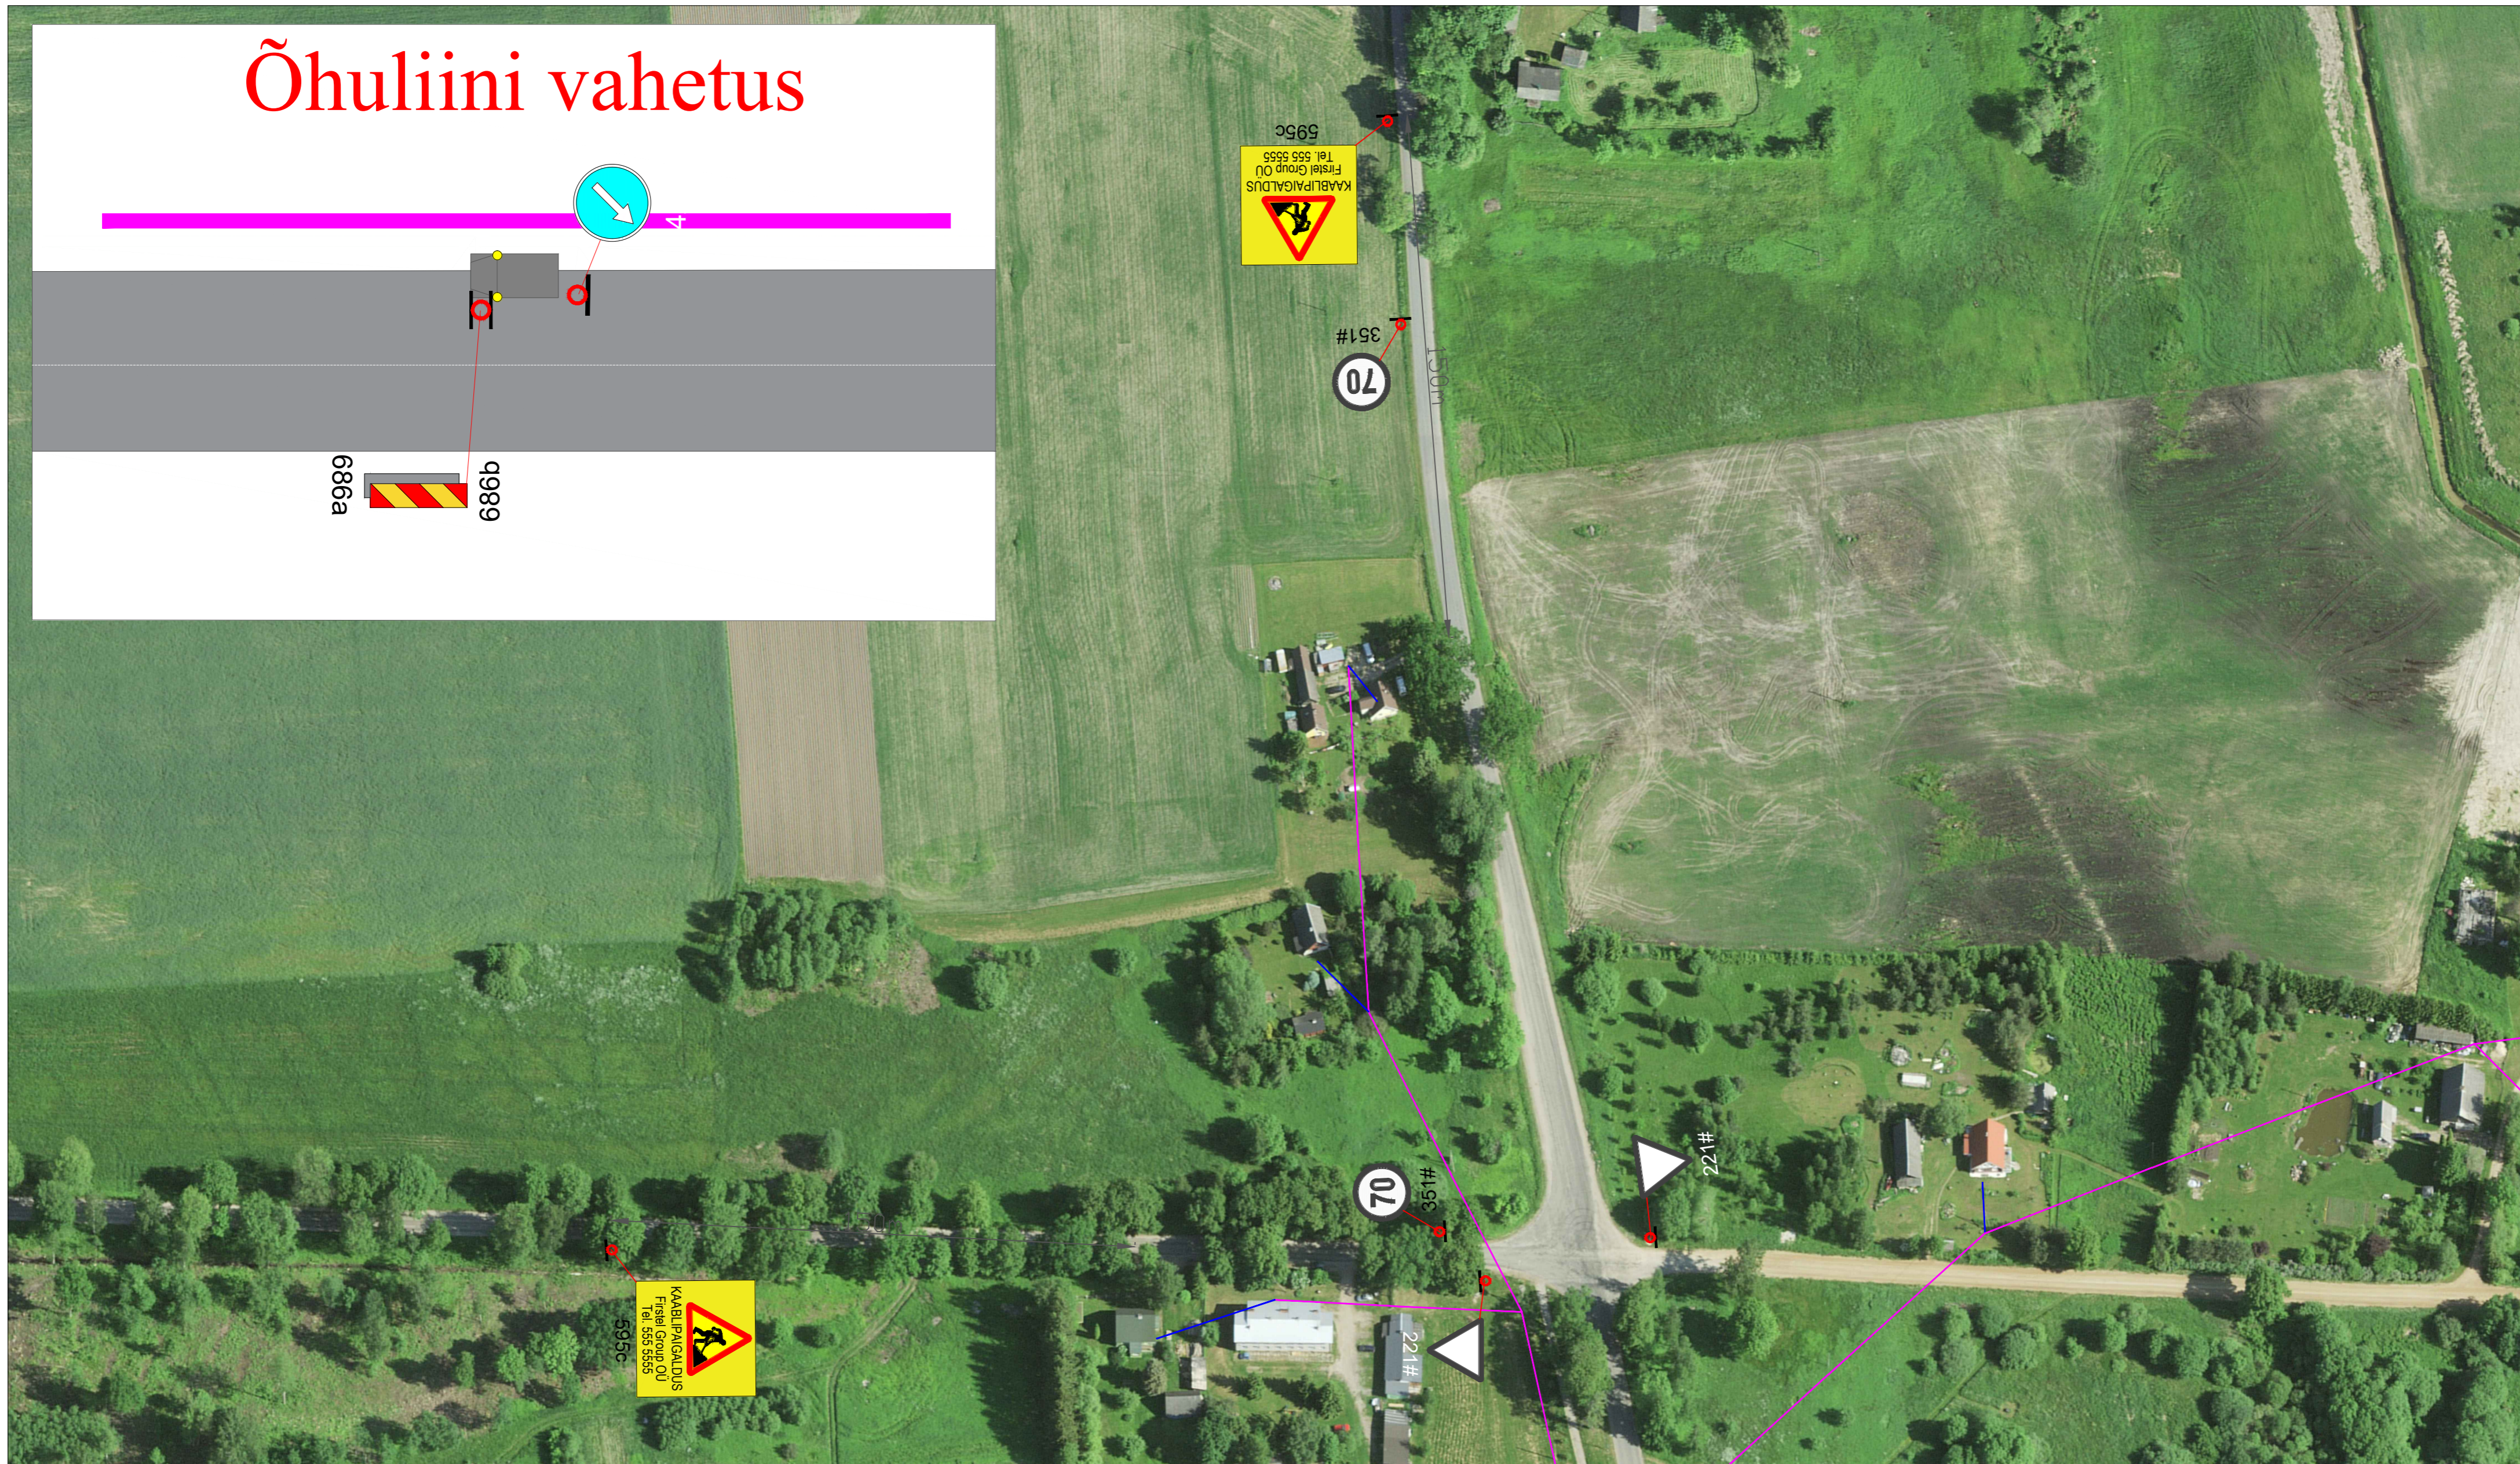

Õhuliini vahetus

Märkused:

1. Muud olemasolevad liiklusmärgid, mis lähevad vastuollu antud ajutise ehitusaegse liiklusskeemiga, tuleb kinnikatta.
2. Vajadusel korrigeerida liiklusskeem tööetapil olukorra kohaseks.
3. Vajadusel lisada objektile täiendavaid liiklusmärke.
4. Ajutised ehitusaegsed liiklusmärgid tuleb paigaldada nii, et nad on liiklejale üheselt mõistetavad ja arusaadavad.
5. Tagada kogu ehitustööde vältel ajutiste liiklusmärkide püstiolek ja loetavus.
6. Joonist lugeda märgitud numbrite järgi.

LEPPEMÄRGID		Lõunaliiklus Sinu liikluskorraldaja		Projekti nimetus:	Kuupäev 17.03.2023
	Maakaabel		Paigaldatav ajutine liiklusmärk	Objekti asukoht:	Töö nr: 069/23
	Õhuliin		Olemasolev liiklusmärk	Tee nr 22250 Luunja-Kavastu-Koosa km 9,51-9,82	Joonis nr : 1 - (2)
	Puurimine kinnisel meetodil			Koostas: Indrek Vähi	Möötkava
				Tellijä: Firstel Group OÜ	Joonis: Ajutine liikluskorralduskeem

Turu 63, 51004, Tartu, Telefon: +372 5248 400 E-post: lõunaliiklus@gmail.com	
Tellija: Firstel Group OÜ	

Õhuliini vahetus

Puurimine

Märkused:

1. Muud olemasolevad liiklusmärgid, mis lähevad vastuollu antud ajutise ehitusaegse liiklusskeemiga, tuleb kinnikatta.
2. Vajadusel korrigeerida liiklusskeem tööetapil olukorra kohaseks.
3. Vajadusel lisada objektile täiendavaid liiklusmärke.
4. Ajutised ehitusaegsed liiklusmärgid tuleb paigaldada nii, et nad on liiklejale üheselt mõistetavad ja arusaadavad.
5. Tagada kogu ehitustööde vältel ajutiste liiklusmärkide püstiolek ja loetavus.
6. Joonist lugeda märgitud numbrite järgi.