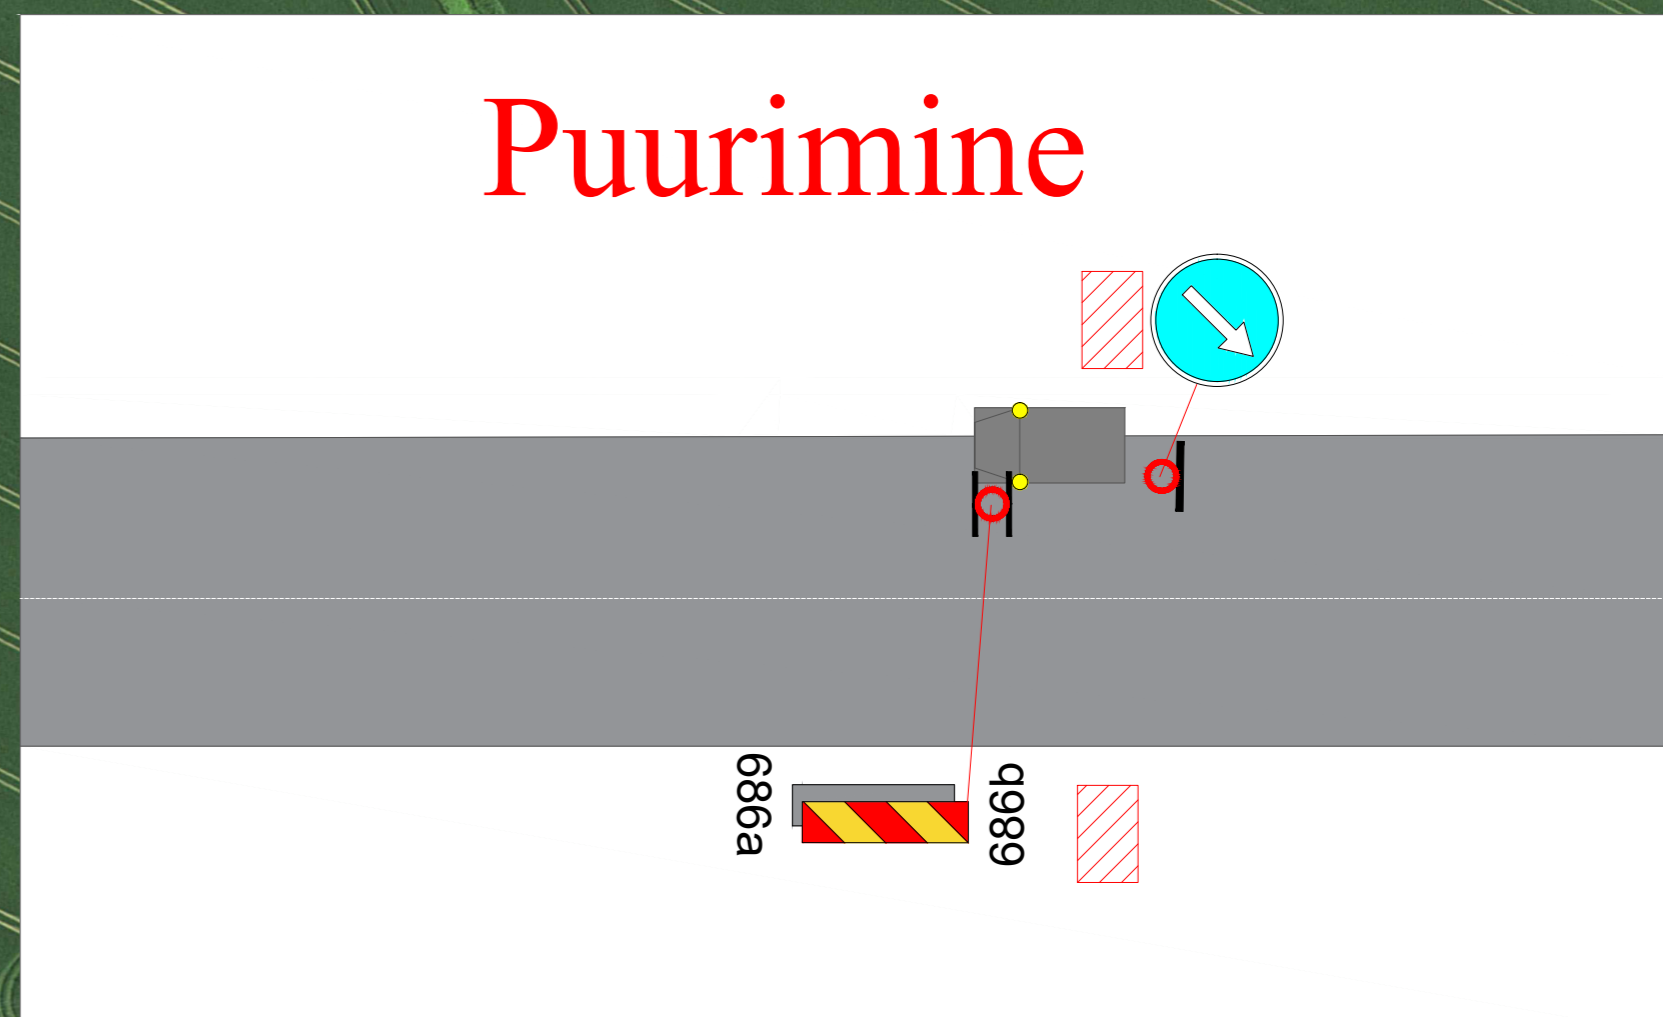

Õhuliini vahetus

Märkused:

1. Muud olemasolevad liiklusmärgid, mis lähevad vastuollu antud ajutise ehitusaegse liiklusskeemiga, tuleb kinnikatta.
2. Vajadusel korrigeerida liiklusskeem tööetapil olukorra kohaseks.
3. Vajadusel lisada objektile täiendavaid liiklusmärke.
4. Ajutised ehitusaegsed liiklusmärgid tuleb paigaldada nii, et nad on liiklejale üheselt mõistetavad ja arusaadavad.
5. Tagada kogu ehitustööde vältel ajutiste liiklusmärkide püstiolek ja loetavus.
6. Joonist lugeda märgitud numbrite järgi.

LEPPEMÄRGID		Lõunaliiklus Sinu liikluskorraldaja		Projekti nimetus:	Kuupäev 17.03.2023
	Maakaabel		Paigaldatav ajutine liiklusmärk	Objekti asukoht:	Töö nr: 069/23
	Õhuliin		Olemasolev liiklusmärk	Tee nr 22250 Luunja-Kavastu-Koosa km 9,51-9,82	Joonis nr : 1 - (2)
	Puurimine kinnisel meetodil			Koostas: Indrek Vähi	Möötkava
				Tellijä: Firstel Group OÜ	Joonis: Ajutine liikluskorralduskeem

Turu 63, 51004, Tartu, Telefon: +372 5248 400 E-post: lõunaliiklus@gmail.com	
Tellija: Firstel Group OÜ	

Õhuliini vahetus

Puurimine

Märkused:

1. Muud olemasolevad liiklusmärgid, mis lähevad vastuollu antud ajutise ehitusaegse liiklusskeemiga, tuleb kinnikatta.
2. Vajadusel korrigeerida liiklusskeem tööetapil olukorra kohaseks.
3. Vajadusel lisada objektile täiendavaid liiklusmärke.
4. Ajutised ehitusaegsed liiklusmärgid tuleb paigaldada nii, et nad on liiklejale üheselt mõistetavad ja arusaadavad.
5. Tagada kogu ehitustööde vältel ajutiste liiklusmärkide püstiolek ja loetavus.
6. Joonist lugeda märgitud numbrite järgi.