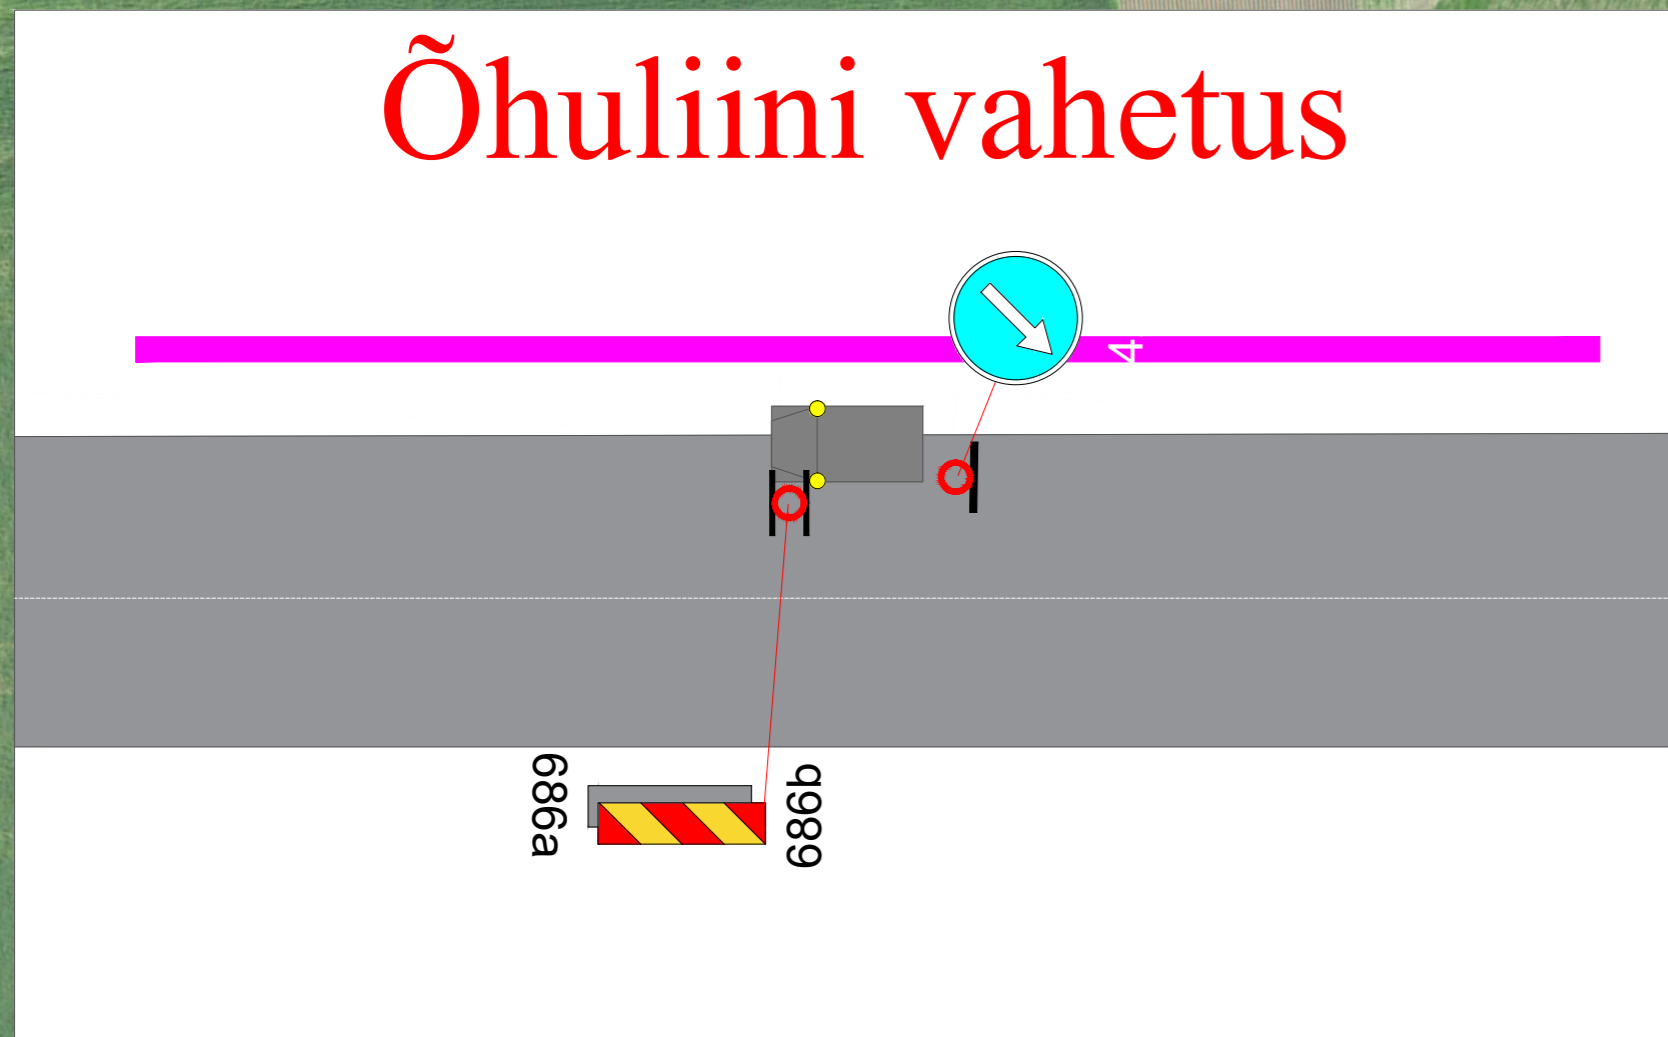

Õhuliini vahetus

Märkused:

1. Muud olemasolevad liiklusmärgid, mis lähevad vastuollu antud ajutise ehitusaegse liiklusskeemiga, tuleb kinnikatta.
2. Vajadusel korrigeerida liiklusskeem tööetapil olukorra kohaseks.
3. Vajadusel lisada objektile täiendavaid liiklusmärke.
4. Ajutised ehitusaegsed liiklusmärgid tuleb paigaldada nii, et nad on liiklejale üheselt mõistetavad ja arusaadavad.
5. Tagada kogu ehitustööde vältel ajutiste liiklusmärkide püstiolek ja loetavus.
6. Joonist lugeda märgitud numbrite järgi.

LEPPEMÄRGID		Lõunaliiklus Sinu liikluskorraldaja		Projekti nimetus:	Kuupäev 17.03.2023
	Maakaabel		Paigaldatav ajutine liiklusmärk	Objekti asukoht:	Töö nr: 069/23
	Õhuliin		Olemasolev liiklusmärk	Tee nr 22250 Luunja-Kavastu-Koosa km 9,51-9,82	Joonis nr : 1 - (2)
	Puurimine kinnisel meetodil			Koostas: Indrek Vähi	Möötkava
				Tellijä: Firstel Group OÜ	Joonis: Ajutine liikluskorralduskeem

Turu 63, 51004, Tartu, Telefon: +372 5248 400 E-post: lõunaliiklus@gmail.com	
Tellija: Firstel Group OÜ	

Õhuliini vahetus

Puurimine

Märkused:

1. Muud olemasolevad liiklusmärgid, mis lähevad vastuollu antud ajutise ehitusaegse liiklusskeemiga, tuleb kinnikatta.
2. Vajadusel korrigeerida liiklusskeem tööetapil olukorra kohaseks.
3. Vajadusel lisada objektile täiendavaid liiklusmärke.
4. Ajutised ehitusaegsed liiklusmärgid tuleb paigaldada nii, et nad on liiklejale üheselt mõistetavad ja arusaadavad.
5. Tagada kogu ehitustööde vältel ajutiste liiklusmärkide püstiolek ja loetavus.
6. Joonist lugeda märgitud numbrite järgi.